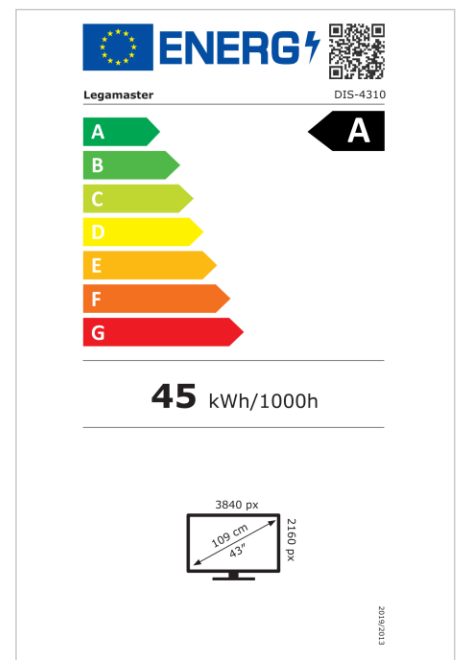

DISCOVER 2 professioneel display DIS-4310 EU

- De Legamaster DISCOVER-lijn van professionele schermen biedt een kostenefficiënte oplossing voor het upgraden van presentaties in zowel bedrijfs- als onderwijsomgevingen
- Verkrijgbaar van 43 tot 98 inch, De DISCOVER displays zijn speciaal ontworpen voor middelgrote tot grote vergaderruimtes of klaslokalen
- Voorgeïnstalleerd zijn een webbrowser, media player en documentlezer die basis functionaliteiten bieden zonder aangesloten externe apparaten
- Een simpele en lokale narrow casting app is vooraf geïnstalleerd op het apparaat en biedt een basisfunctie voor de weergave van openbare informatie, maar het heeft ook een app voor het centraal beheer van de contentweergave met behulp van een externe dienst die een schaalbare controle van de weergave van content biedt
- Een geïntegreerde tiling tool biedt ondersteuning voor een 3x3 videowall oplossing zonder de noodzaak om extra hardware aan te schaffen
- Sluit het DISCOVER scherm aan op een extern apparaat zoals AirServer Connect of een OPS computer met video conferencing camera voor een volledige presentatieoplossing
- 1% for the Planet gecertificeerd: kies voor een zeer energiezuinig en duurzaam scherm en draag tegelijkertijd bij aan duurzame projecten en milieubescherming over de hele wereld